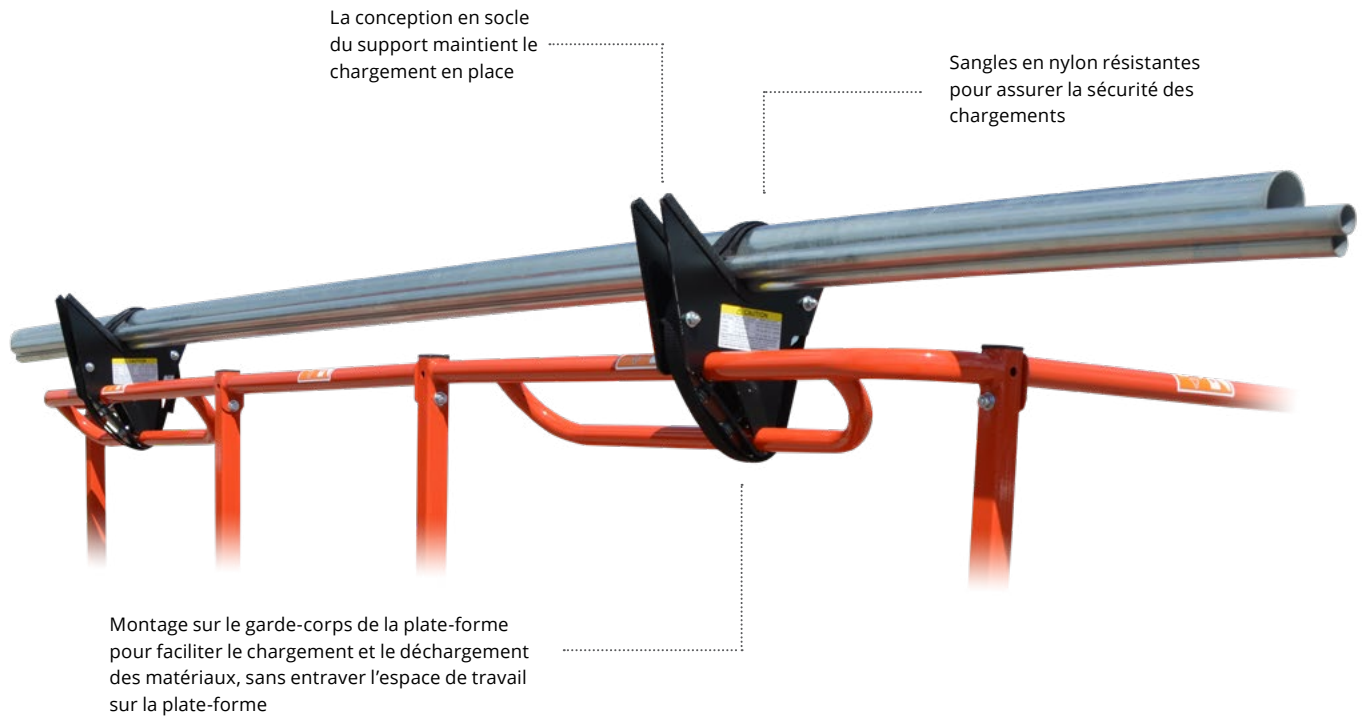

RATELIER A TUYAUX POUR NACELLES

Le râtelier à tuyaux pour nacelles est conçu pour optimiser l'espace de travail sur la plate-forme et pour faciliter le travail des plombiers, des électriciens et des techniciens de maintenance qui portent et manipulent des tuyaux et des conduits.

- Sangle de fixation en nylon ajustable pour sécuriser les chargements
- Emplacement de montage sur le garde-corps qui facilite le chargement et le déchargement des matériaux sans entraver l'espace de travail
- Charge nominale de travail jusqu'à 107 kg
- La longueur admissible maximale des tuyaux est de 7 m pour un diamètre de 10 cm

RATELIER A TUYAUX POUR NACELLES

Principales caractéristiques

A n'utiliser que sur les modèles indiqués	NACELLES A BRAS ARTICULE						NACELLES A FLECHE TELESCOPIQUE			
Modèle	SJ30 ARJE*	SJ45 AJ+ SJ46 AJ SJ51 AJ	SJ60 AJ+ SJ63 AJ	SJ45 AJE+ SJ45 AJHE+	SJ60 AJE+ SJ60 AJHE+	SJ85 AJ	SJ45 T SJ45 T+	SJ66 T SJ66 T+	SJ86 T	
Numéros de série concernés	90000001+ A30000001+	A301100001+ B301100001+ 95000001+ B301000001+	A302100001+ B302100001+ 95300001+	B301200000+ B301210000+	B302200000+ B302210000+	95400001+ A303000001+	980001+ 98000001+ A400000001+	97000001+ A401000001+	97100001+ A402000001+	
Charge nominale sur le râtelier à tuyaux	107 kg									
Poids total (poids à vide, sans charge)	8,8 kg	6,8 kg								
Vitesse du vent maximale	12,5 m/s									