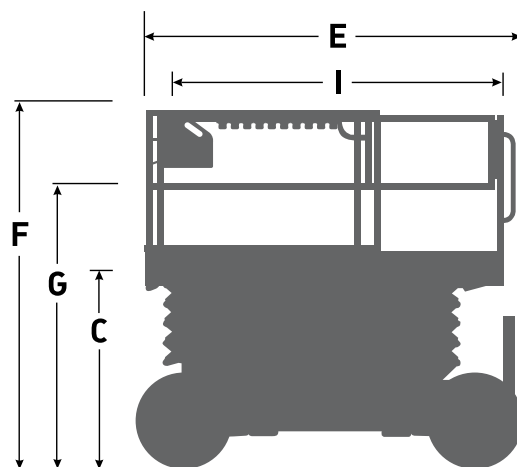

Dimensões	SJ6826 RT	SJ6832 RT
A Altura de trabalho	32' (9,75 m)	38' (11,58 m)
B Altura da plataforma elevada	26' (7,92 m)	32' (9,75 m)
C Altura da plataforma abaixada	48,5" (1,23 m)	54" (1,37 m)
D Largura total	69,5" (1,76 m)	69,5" (1,76 m)
E Comprimento total	107" (2,72 m)	107" (2,72 m)
F Altura retraída (proteções elevadas)	93,5" (2,38 m)	99" (2,51 m)
G Altura retraída (proteções abaixadas)	63,5" (1,61 m)	69" (1,75 m)
H Largura da plataforma (dimensão interna)	56" (1,42 m)	56" (1,42 m)
I Comprimento da plataforma (dimensão interna)	96" (2,44 m)	96" (2,44 m)
Especificações	SJ6826 RT	SJ6832 RT
Extensão da plataforma	5' (1,52 m)	5' (1,52 m)
Altura mínima do solo	8" (0,20 m)	8" (0,20 m)
Distância entre eixos	80,5" (2,04 m)	80,5" (2,04 m)
Peso	6.460 lbs (2.930 kg)	7.590 lbs (3.443 kg)
Capacidade de subida	45%	40%
Raio de manobra (interno)	60" (1,52 m)	60" (1,52 m)
Raio de manobra (externo)	156" (3,96 m)	156" (3,96 m)
Tempo de elevação (com carga nominal)	36 s	39 s
Tempo de descida (com carga nominal)	36 s	36 s
Velocidade de deslocamento (retraída)	3,8 mph (6,1 km/h)	3,8 mph (6,1 km/h)
Velocidade de deslocamento (elevada)	0,4 mph (0,6 km/h)	0,4 mph (0,6 km/h)
Altura máxima de deslocamento	Altura total	Altura total
Capacidade (total)	1.250 lbs (567 kg)	1.000 lbs (454 kg)
Capacidade distribuída (Plataforma principal)	950 lbs (431 kg)	700 lbs (318 kg)
Capacidade distribuída (Plataforma de extensão)	300 lbs (136 kg)	300 lbs (136 kg)
Carga no piso local (com carga nominal)	190 psi (1.310 kPa)	216 psi (1.500 kPa)
Carga no piso total (com carga nominal)	170 psf (830 kg/m²)	200 psf (976 kg/m²)
N° máximo de pessoas até 28 mph (12,5 m/s) de intensidade de vento	4	4
Motor diesel	Kubota 24,8 HP	Kubota 24,8 HP
Tanque de combustível	23 gal. (87 l)	23 gal. (87 l)
Reservatório hidráulico	23 gal. (87 l)	23 gal. (87 l)
Nivelamento do estabilizador (da frente para trás e de um lado para outro)	5° / 8°	5° / 8°
Tipo de pneu	Pneus	Pneus
Dimensões dos pneus	26 x 12	26 x 12

Matriz da Skyjack

55 Campbell Rd. Guelph, ON Canadá N1H 1B9

Vendas: 1-877-755-4387 (1-877-SJLIFTS)

PABX: 1-800-265-2738

Telefone: 519-837-0888

Fax: 519-837-8104

E-mail: skyjack@skyjack.com

www.skyjack.com

SKYJACK
simply reliable