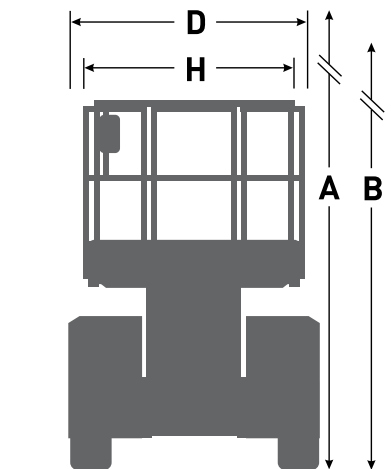

Dimensões	SJ6826 RT	SJ6832 RT
A Altura de trabalho	32' (9,75 m)	38' (11,58 m)
B Altura da plataforma elevada	26' (7,92 m)	32' (9,75 m)
C Altura da plataforma abaixada	48,5" (1,23 m)	54" (1,37 m)
D Largura total	69,5" (1,76 m)	69,5" (1,76 m)
E Comprimento total	107" (2,72 m)	107" (2,72 m)
F Altura retraída (proteções elevadas)	93,5" (2,38 m)	99" (2,51 m)
G Altura retraída (proteções abaixadas)	63,5" (1,61 m)	69" (1,75 m)
H Largura da plataforma (dimensão interna)	56" (1,42 m)	56" (1,42 m)
I Comprimento da plataforma (dimensão interna)	96" (2,44 m)	96" (2,44 m)
Especificações	SJ6826 RT	SJ6832 RT
Extensão da plataforma	5' (1,52 m)	5' (1,52 m)
Altura mínima do solo	8" (0,20 m)	8" (0,20 m)
Distância entre eixos	80,5" (2,04 m)	80,5" (2,04 m)
Peso	6.460 lbs (2.930 kg)	7.590 lbs (3.443 kg)
Capacidade de subida	45%	40%
Raio de manobra (interno)	60" (1,52 m)	60" (1,52 m)
Raio de manobra (externo)	156" (3,96 m)	156" (3,96 m)
Tempo de elevação (com carga nominal)	36 s	39 s
Tempo de descida (com carga nominal)	36 s	36 s
Velocidade de deslocamento (retraída)	3,8 mph (6,1 km/h)	3,8 mph (6,1 km/h)
Velocidade de deslocamento (elevada)	0,4 mph (0,6 km/h)	0,4 mph (0,6 km/h)
Altura máxima de deslocamento	Altura total	Altura total
Capacidade (total)	1.250 lbs (567 kg)	1.000 lbs (454 kg)
Capacidade distribuída (Plataforma principal)	950 lbs (431 kg)	700 lbs (318 kg)
Capacidade distribuída (Plataforma de extensão)	300 lbs (136 kg)	300 lbs (136 kg)
Carga no piso local (com carga nominal)	190 psi (1.310 kPa)	216 psi (1.500 kPa)
Carga no piso total (com carga nominal)	170 psf (830 kg/m²)	200 psf (976 kg/m²)
N° máximo de pessoas até 28 mph (12,5 m/s) de intensidade de vento	4	4
Motor diesel	Kubota 24,8 HP	Kubota 24,8 HP
Tanque de combustível	23 gal. (87 l)	23 gal. (87 l)
Reservatório hidráulico	23 gal. (87 l)	23 gal. (87 l)
Nivelamento do estabilizador (da frente para trás e de um lado para outro)	5° / 8°	5° / 8°
Tipo de pneu	Pneus	Pneus
Dimensões dos pneus	26 x 12	26 x 12

Matriz da Skyjack

55 Campbell Rd. Guelph, ON Canadá N1H 1B9

Vendas: 1-877-755-4387 (1-877-SJLIFTS)

PABX: 1-800-265-2738

Telefone: 519-837-0888

Fax: 519-837-8104

E-mail: skyjack@skyjack.com

www.skyjack.com

SKYJACK
simply reliable